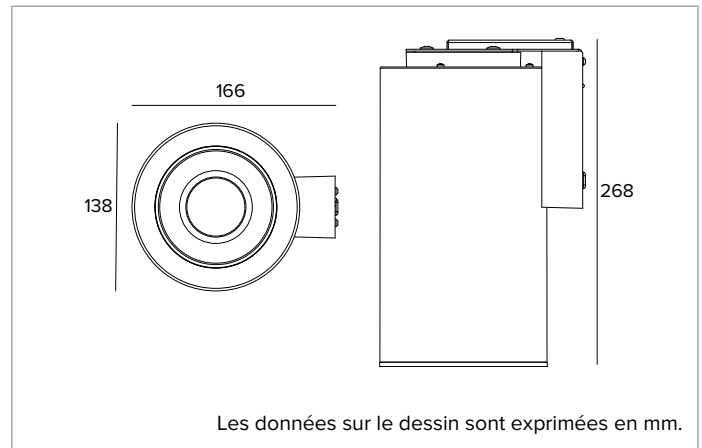

1T9741EL | CTEVO TUBE 140 Paroi

Applique pour sources LED à émission directe

	3000K	H(m)	D(m)	E _{max} (lx)
	Ra90		75°	
Fixture Power	13W	1	1.52	735
Source Flux	1731lm	2	3.04	184
Fixture Flux	938lm	3	4.57	82
Efficacy	72lm/W	4	6.09	46
TS1540	I _{max} =424cd/klm	I _{max}	735cd	5
			7.61	29

R_g : 101

CCT nominale : 3000K

Durée utile (L80/B10) : >50000h tq +25°C

CARACTÉRISTIQUES DE L'ÉCLAIRAGE

Anneau cut-off de finition en matériau thermoplastique. Optique composée d'un réflecteur thermoplastique avec finition gris métallisé, écran de fermeture en verre trempé sablé, récupérateur interne en thermoplastique blanc hautement réfléchissant.